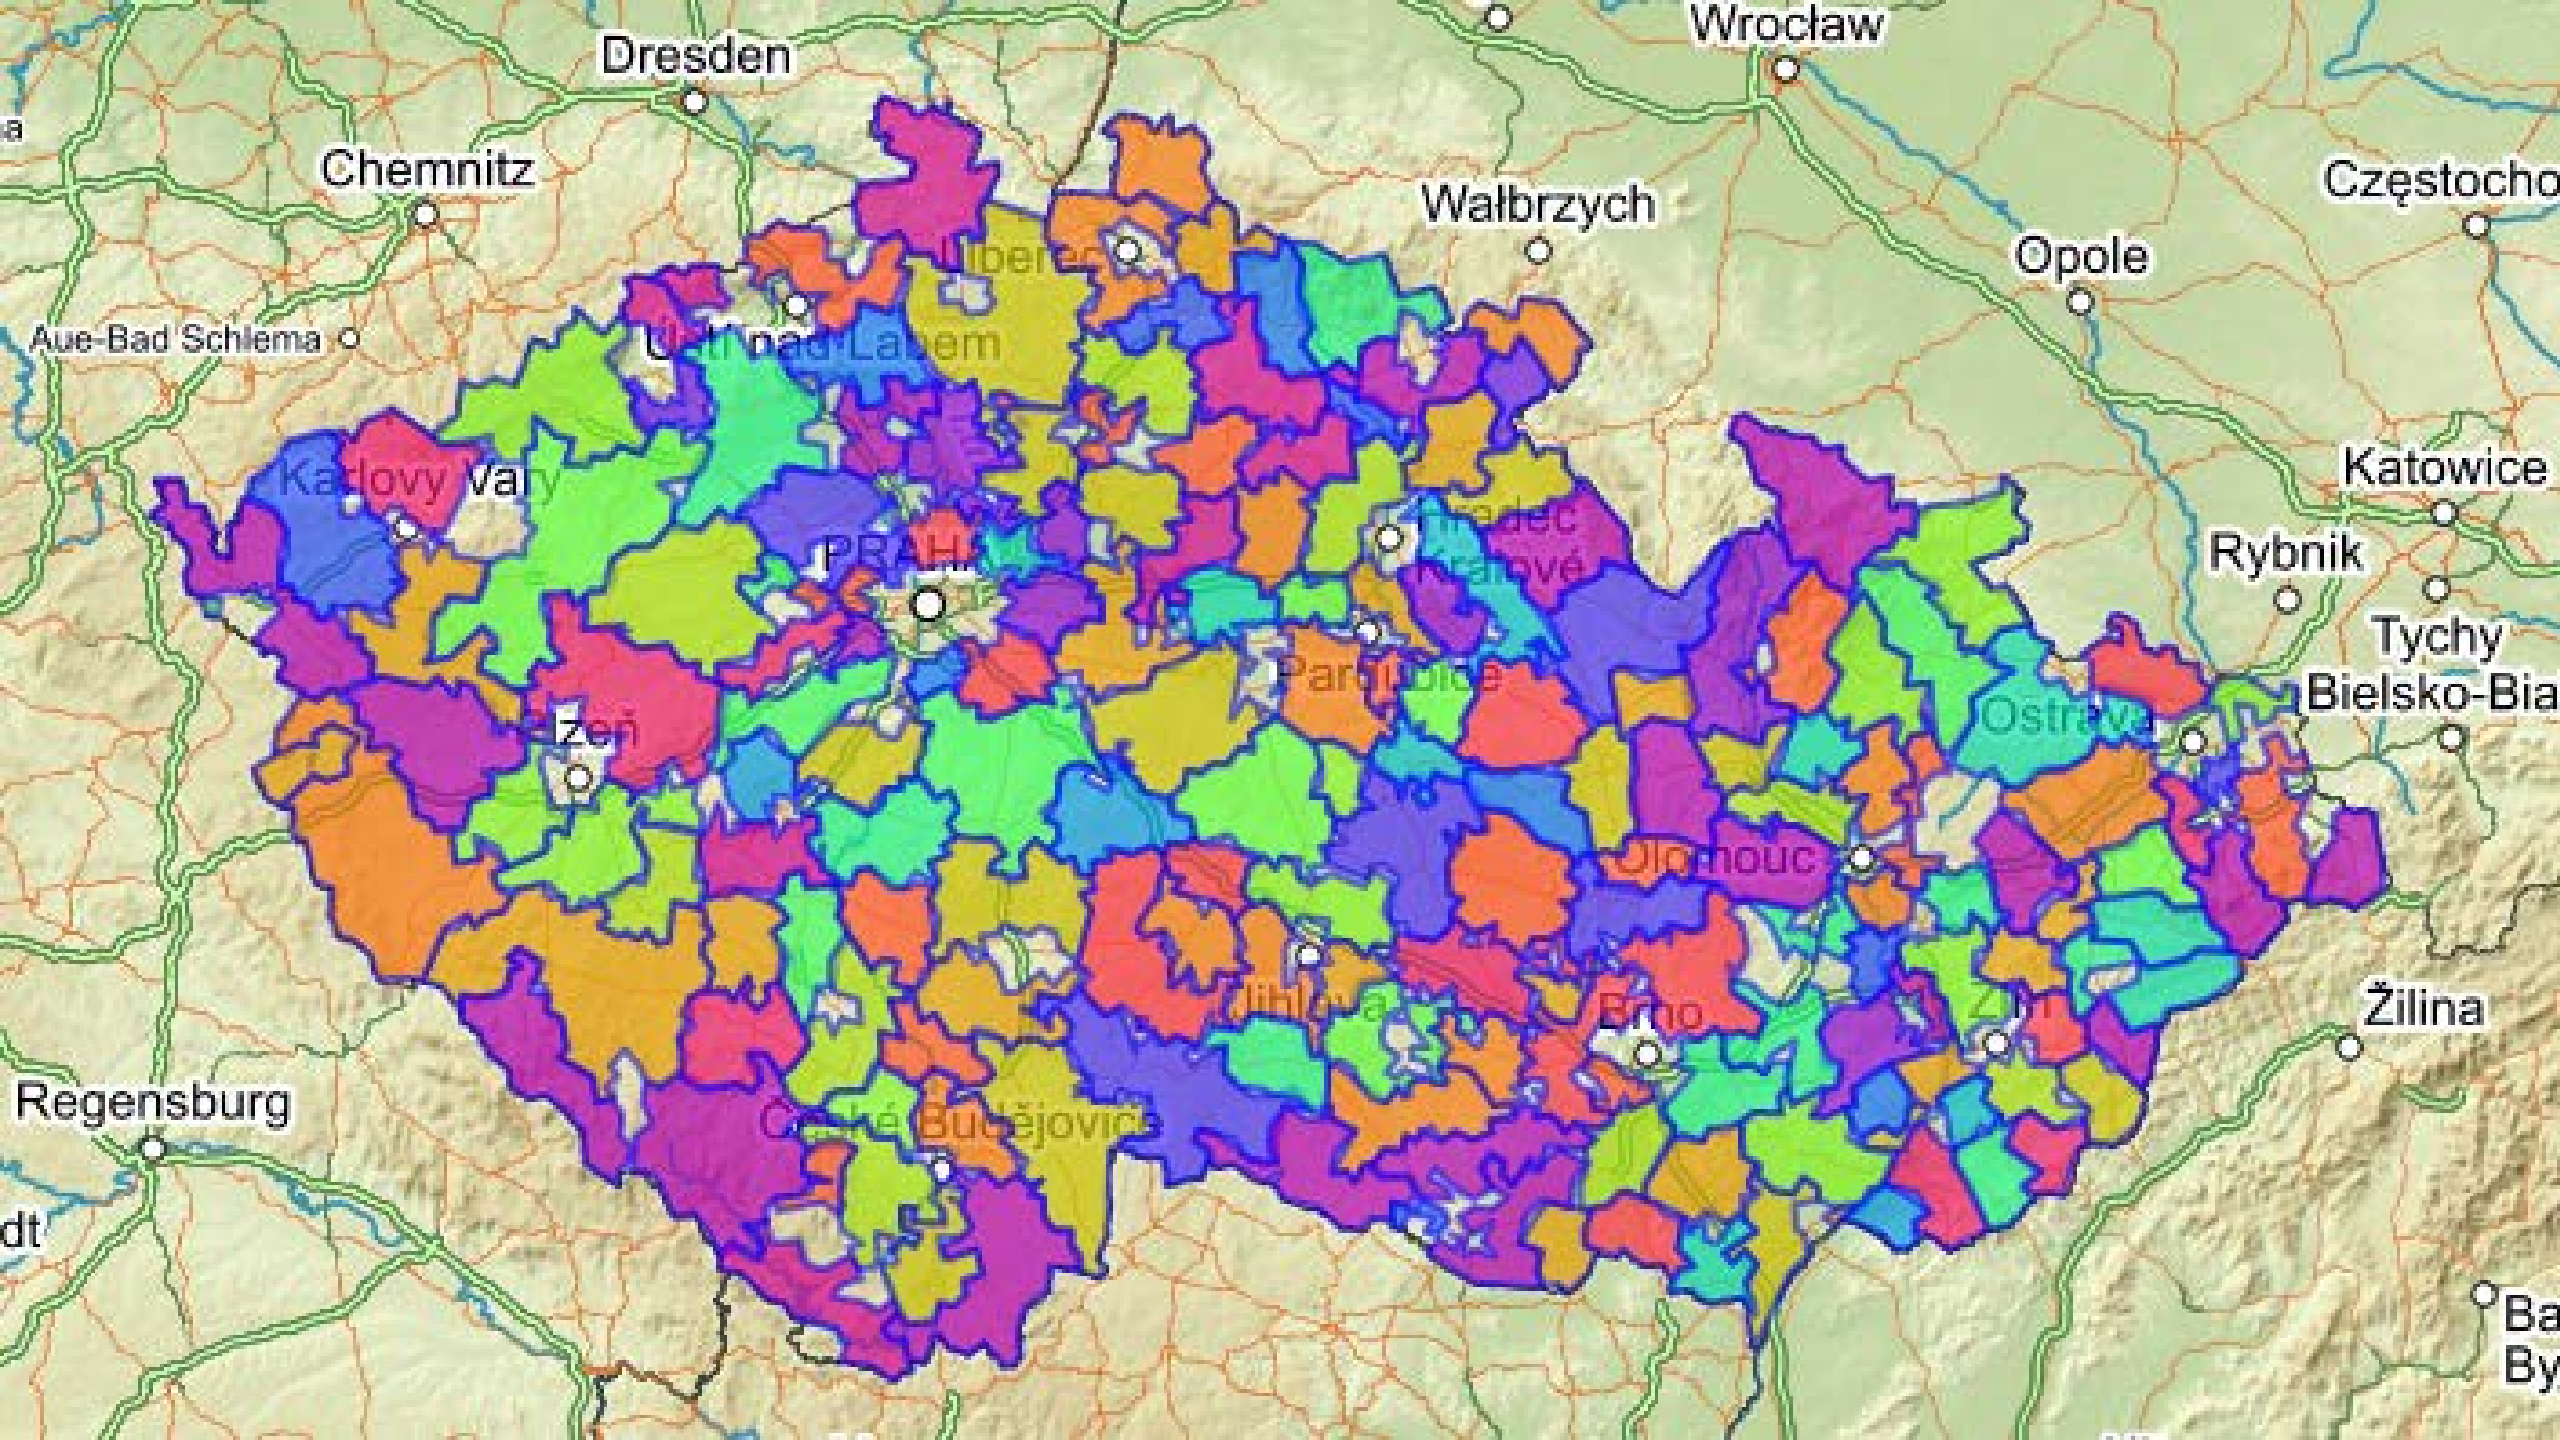

Markét,
co chceš říkat
nového o
MAS a
síťování?

**Funkční
budování sítí
napříč sektory**

* NUTS PRAHA

MAS
SOKOLOVSKO

MAP

SOKRA

MAP

KV III

měřítko 1:200.000

**MAP Karlovarsko:
4 MAS a Statutární město K. Vary.
Museli jsme se spolu domluvit a
spolupracovat.
Město a venkov: nelze izolovaně.**

**1) MAP
a MAS**

***V MAPu se spolu potkají různí lidé....
Je to opravdu o lidech, nejsou to schůze pro
schůze...
MAS umí použít různé metody a spojovat lidi.***

2) Karlovy Vary v MAP

3) Partnerství a spolupráce: CLLD IROP a MAP

Jak spolu souvisí
elektrosoučástka,
město a školka?

4) Regionální produkty, průmysl, kreativita

MAS

**Děkuji za
pozornost.**