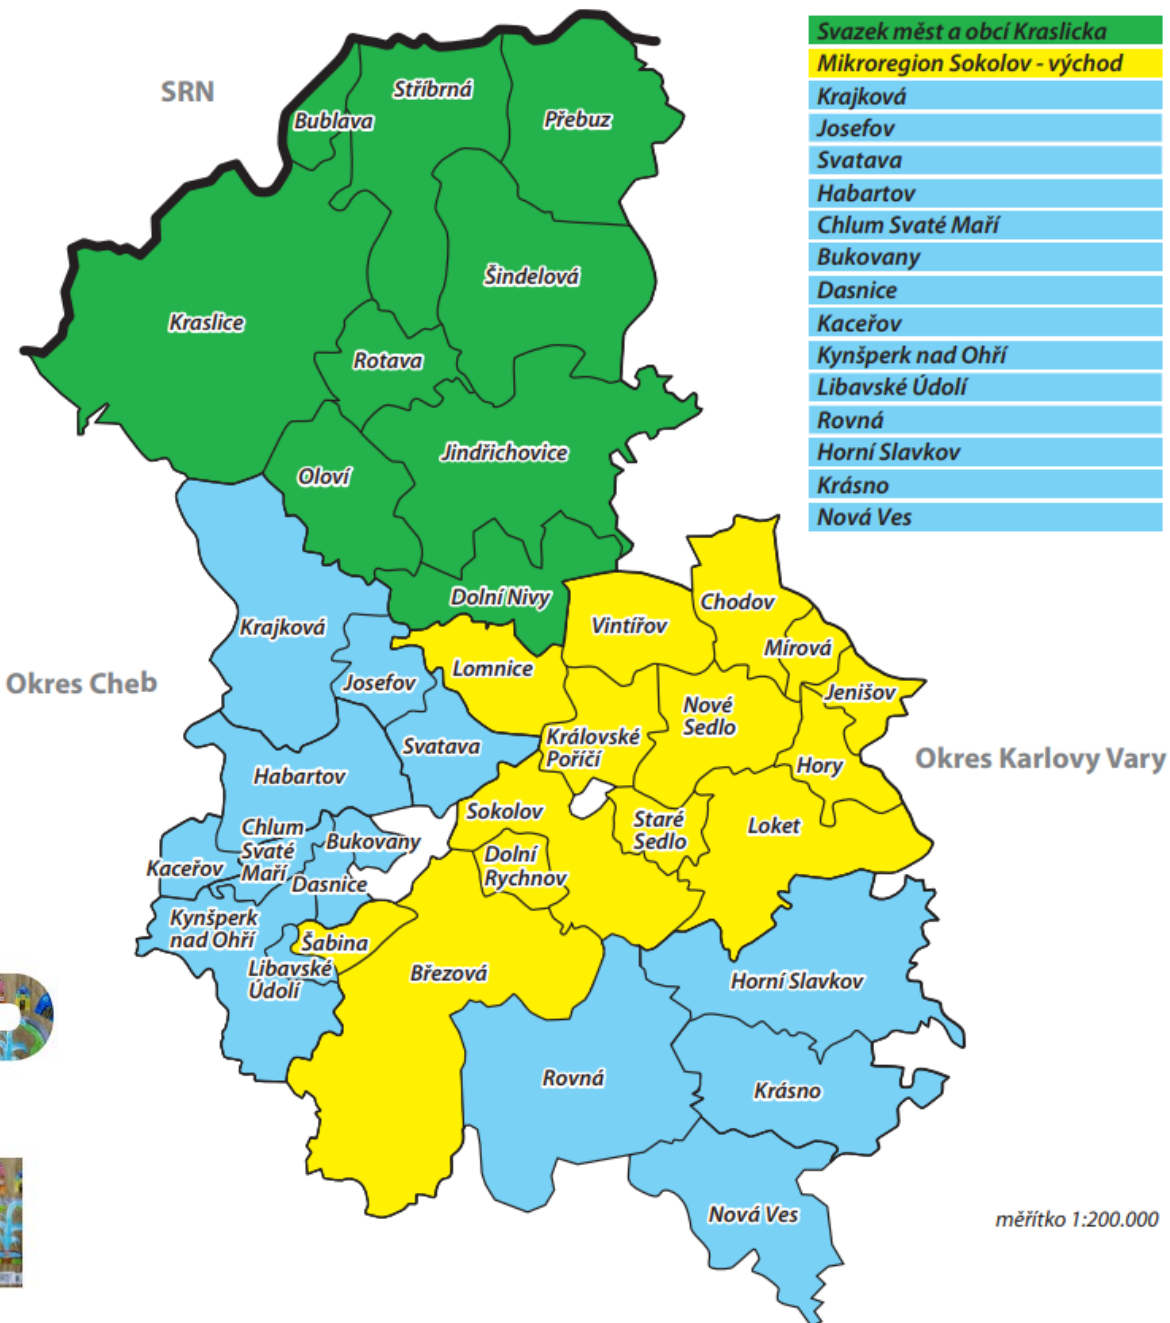

Markét,
co chceš říkat
nového o
MAS a
síťování?

**Funkční
budování sítí
napříč sektory**

* NUTS PRAHA

MAS
SOKOLOVSKO

MAP

SOKRA

MAP

KV III

měřítko 1:200.000

**MAP Karlovarsko:
4 MAS a Statutární město K. Vary.
Museli jsme se spolu domluvit a
spolupracovat.
Město a venkov: nelze izolovaně.**

**1) MAP
a MAS**

***V MAPu se spolu potkají různí lidé....
Je to opravdu o lidech, nejsou to schůze pro
schůze...
MAS umí použít různé metody a spojovat lidi.***

2) Karlovy Vary v MAP

3) Partnerství a spolupráce: CLLD IROP a MAP

Jak spolu souvisí
elektrosoučástka,
město a školka?

4) Regionální produkty, průmysl, kreativita

MAS

**Děkuji za
pozornost.**