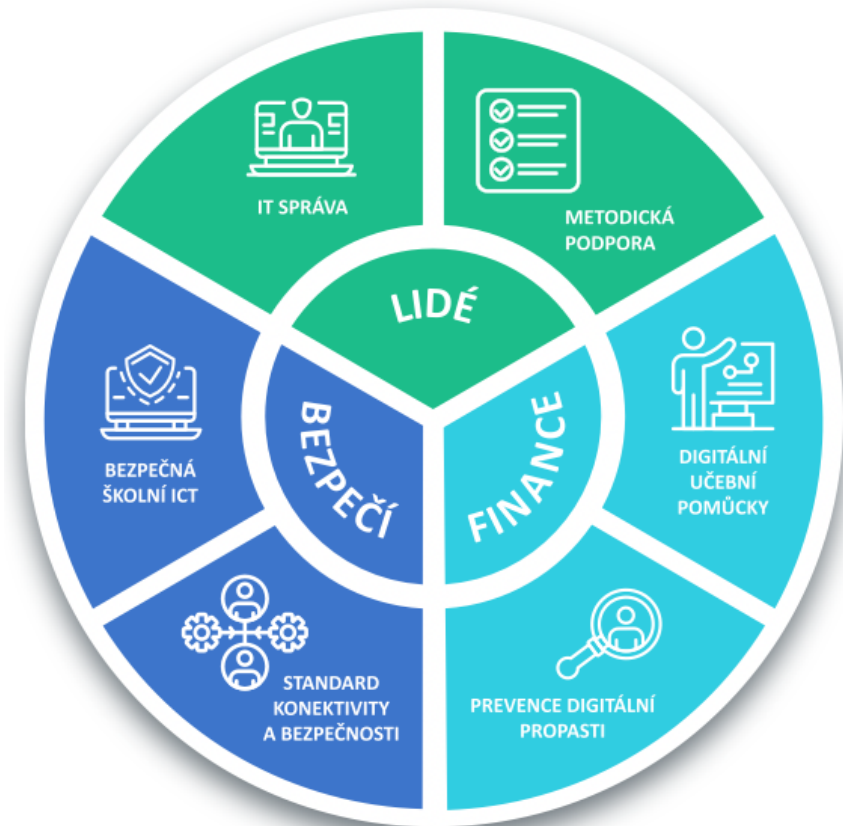

# Proč IT Guru ?

Stávající ICT zařízení jsou nevyužitá.

Ve školách chybí koncepce IT správy.

Nízké zabezpečení dat a sítě.

Špatná infrastruktura.

IT GURU