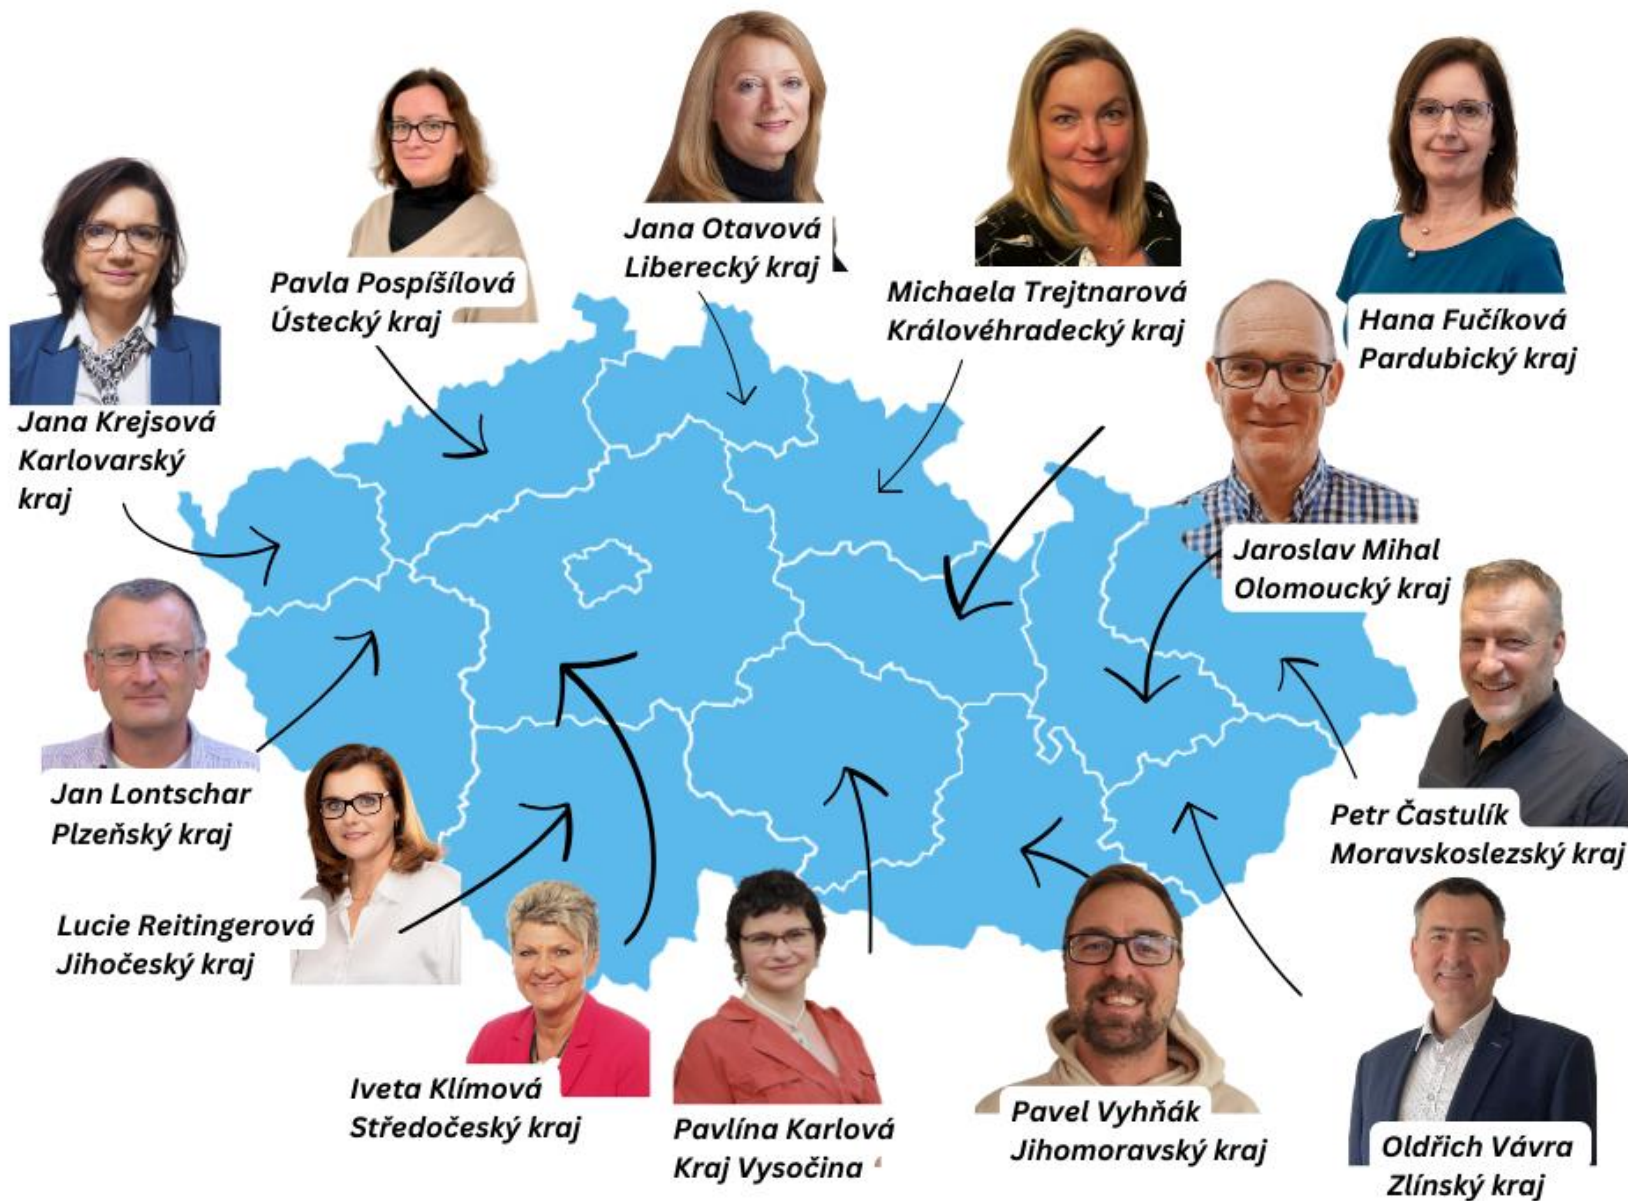

**Centrální tým**

Střední článek  
podpory

## 13 krajských týmů

Krajský vedoucí  
Koordinátor spolupráce  
Regionální metodici  
(cca 55 škol na 1 metodika)

# Krajští vedoucí